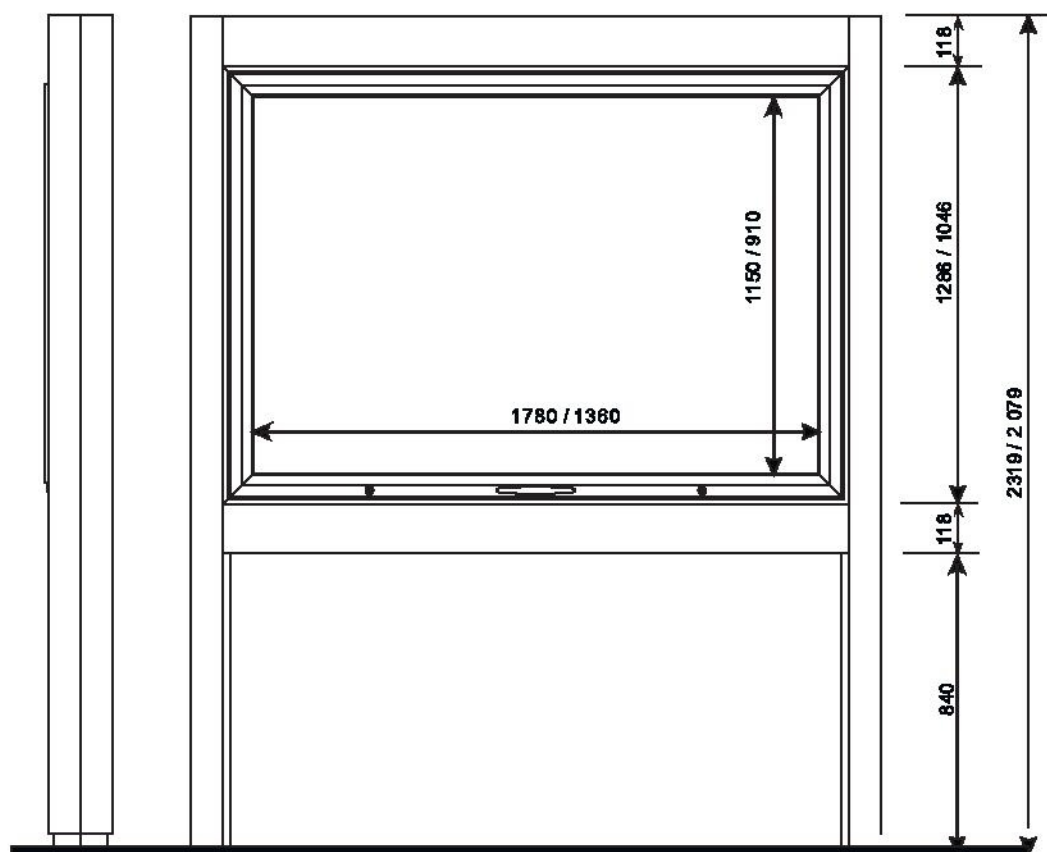

SPECYFIKACJA WERSJI STANDARD:

- ALUMINIUM
- WKŁAD JEDNO LUB DWUSTRONNY
- INSTALACJA ELEKTRYCZNA, PODŚWIETLENIE GÓRNE 1 ŚWIETŁÓWKA
- TABLICA Z BLACHY POWLEKANEJ I KPL. MAGNESÓW DO ZAWIESZANIA OGŁOSZEŃ

DODATKOWE ELEMENTY: