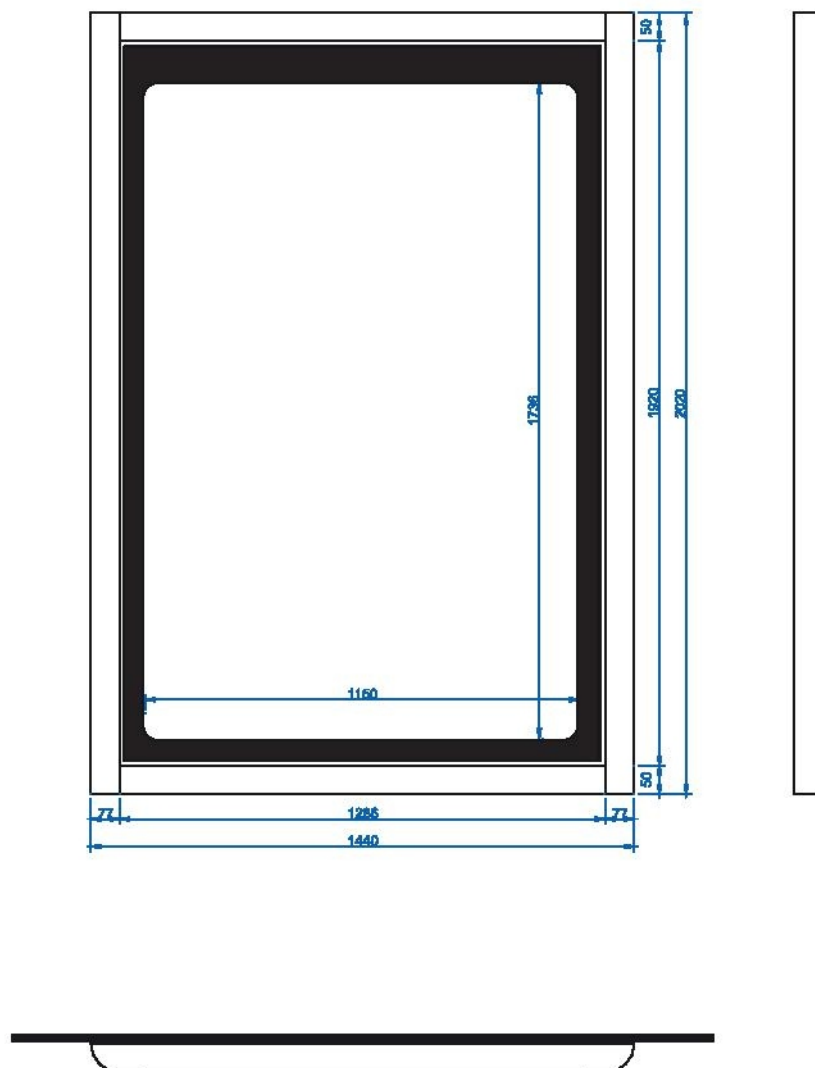

Pabianice
ul. Zamkowa 11

Żychlin
pl. 29 Listopada 1

www.skybenefit.pl

SPECYFIKACJA WERSJI STANDARD:

- ALUMINIUM
- WKŁAD JEDNOSTRONNY
- INSTALACJA ELEKTRYCZNA, MODUŁY LED
- MATÓWKA WYMIENNA PMMA (MLECZNA) Z ROLKAMI GRAWITACYJNYMI